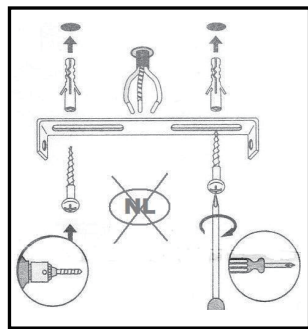

# INSTALLATION DRAWING SPECIFICATIONS

Dit product bevat een lichtbron van energie-efficiëntieklasse G  
Ce produit contient une source lumineuse de classe énergétique G  
This product contains a light source of energy efficiency class G  
Dieses Produkt enthält eine Lichtquelle der Energieeffizienzklasse G  
Ten produkt zawiera ród o wiat a o klasie efektywności energetycznej G