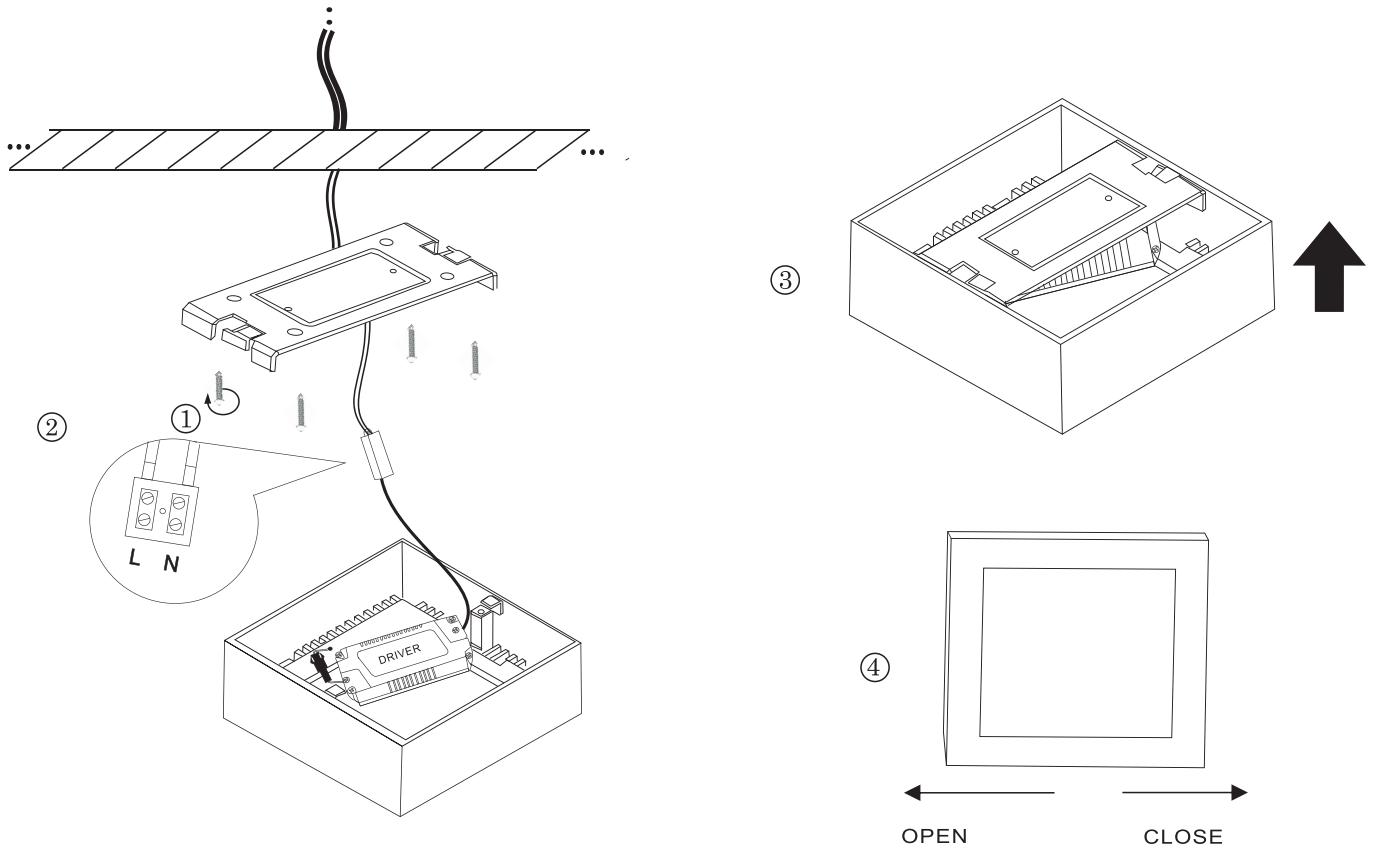

### Product specifications

**Dimmable :** Yes

**Light direction :** Around(diffuser)

**Adjustable in height :** Not adjustable In Height (Before Installation)

**Directional :** 110°

**Cable :** No cable On Product

## BRICE LED

Item number :28117/22/30

EAN code :5411212281265

Item number :28117/22/31

EAN code :5411212281340

For more specifications, dimensions please visit

[www.lucide.com](http://www.lucide.com)

# INSTALLATION DRAWING SPECIFICATIONS

Dit product bevat een lichtbron van energie-efficiëntieklasse G  
Ce produit contient une source lumineuse de classe énergétique G  
This product contains a light source of energy efficiency class G  
Dieses Produkt enthält eine Lichtquelle der Energieeffizienzklasse G  
Ten produkt zawiera ród o wiat a o klasie efektywności energetycznej G